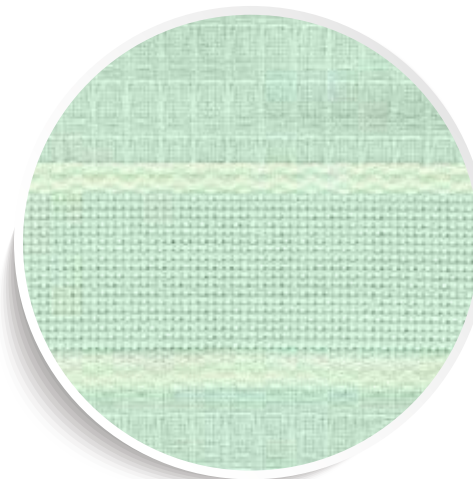

Estilotex

PRODUTOS PARA ARTESANATO

LINHA BORDAR

Ordem 4560

**Pano de Copa Favo
para Bordar**

Estilotex. Possibilidades criativas no mundo das artes.

 **4560- Pano de Copa Favo para Bordar**

Estilotex

PRODUTOS PARA ARTESANATO

Cor 101 - Branco Óptico

Cor 104 - Salmão

Cor 105 - Verde Água

Cor 106 - Amarelo

Cor 107 - Azul

Estilotex
PRODUTOS PARA ARTESANATO

www.estilotex.com.br