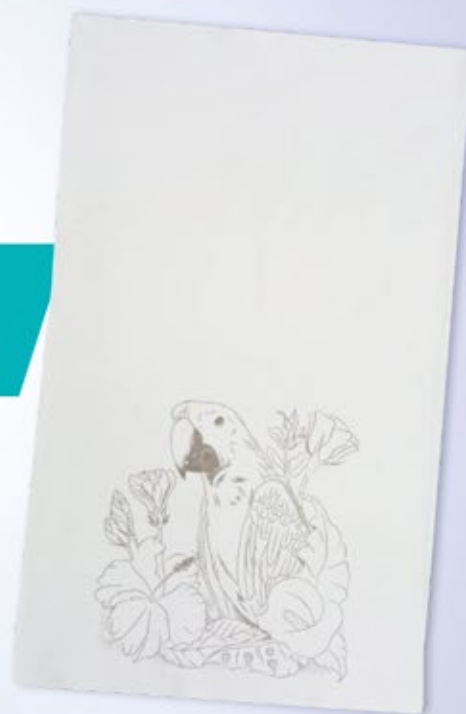

Cor: 01 | **Gramatura:** 72g e 80g

Pano Extra Estampado

Código: 1310 | **Dimensões:** 45 x 72 cm (aprox.)

Cor: 01 | **Gramatura:** 72g

Pano Extra Estampado com Glitter

Código: 1320 | **Dimensões:** 45 x 72 cm (aprox.)

Cor: 01 | **Gramatura:** 72g

Pano Extra Estampado Riscado

Código: 1330 | **Dimensões:** 45 x 72 cm (aprox.)

Cor: 01 | **Gramatura:** 72g

Pano Extra Estampa Barrado

Código: 1380 | **Dimensões:** 45 x 72 cm (aprox.)